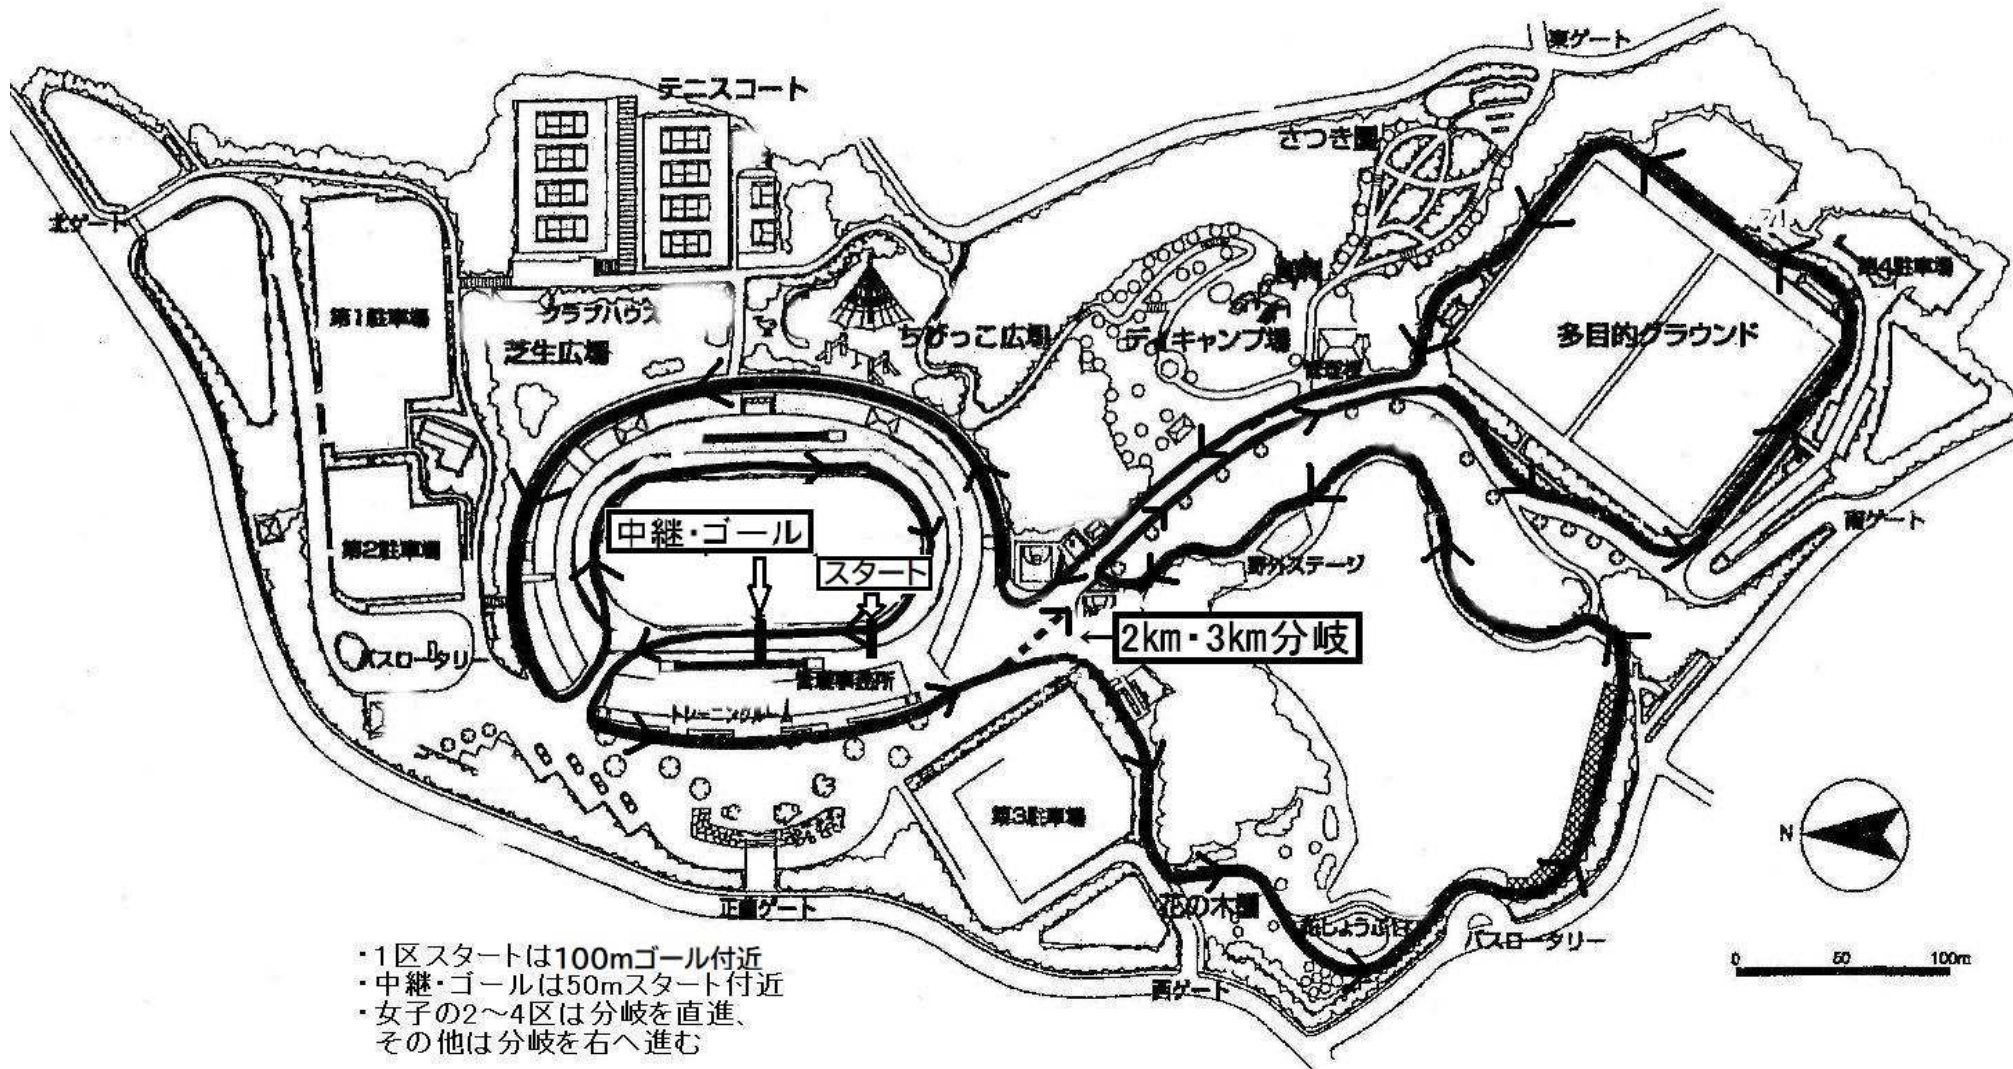

半田市スポーツ大会 駅伝コース

- ・1区スタートは100mゴール付近
- ・中継・ゴールは50mスタート付近
- ・女子の2～4区は分岐を直進、
その他は分岐を右へ進む