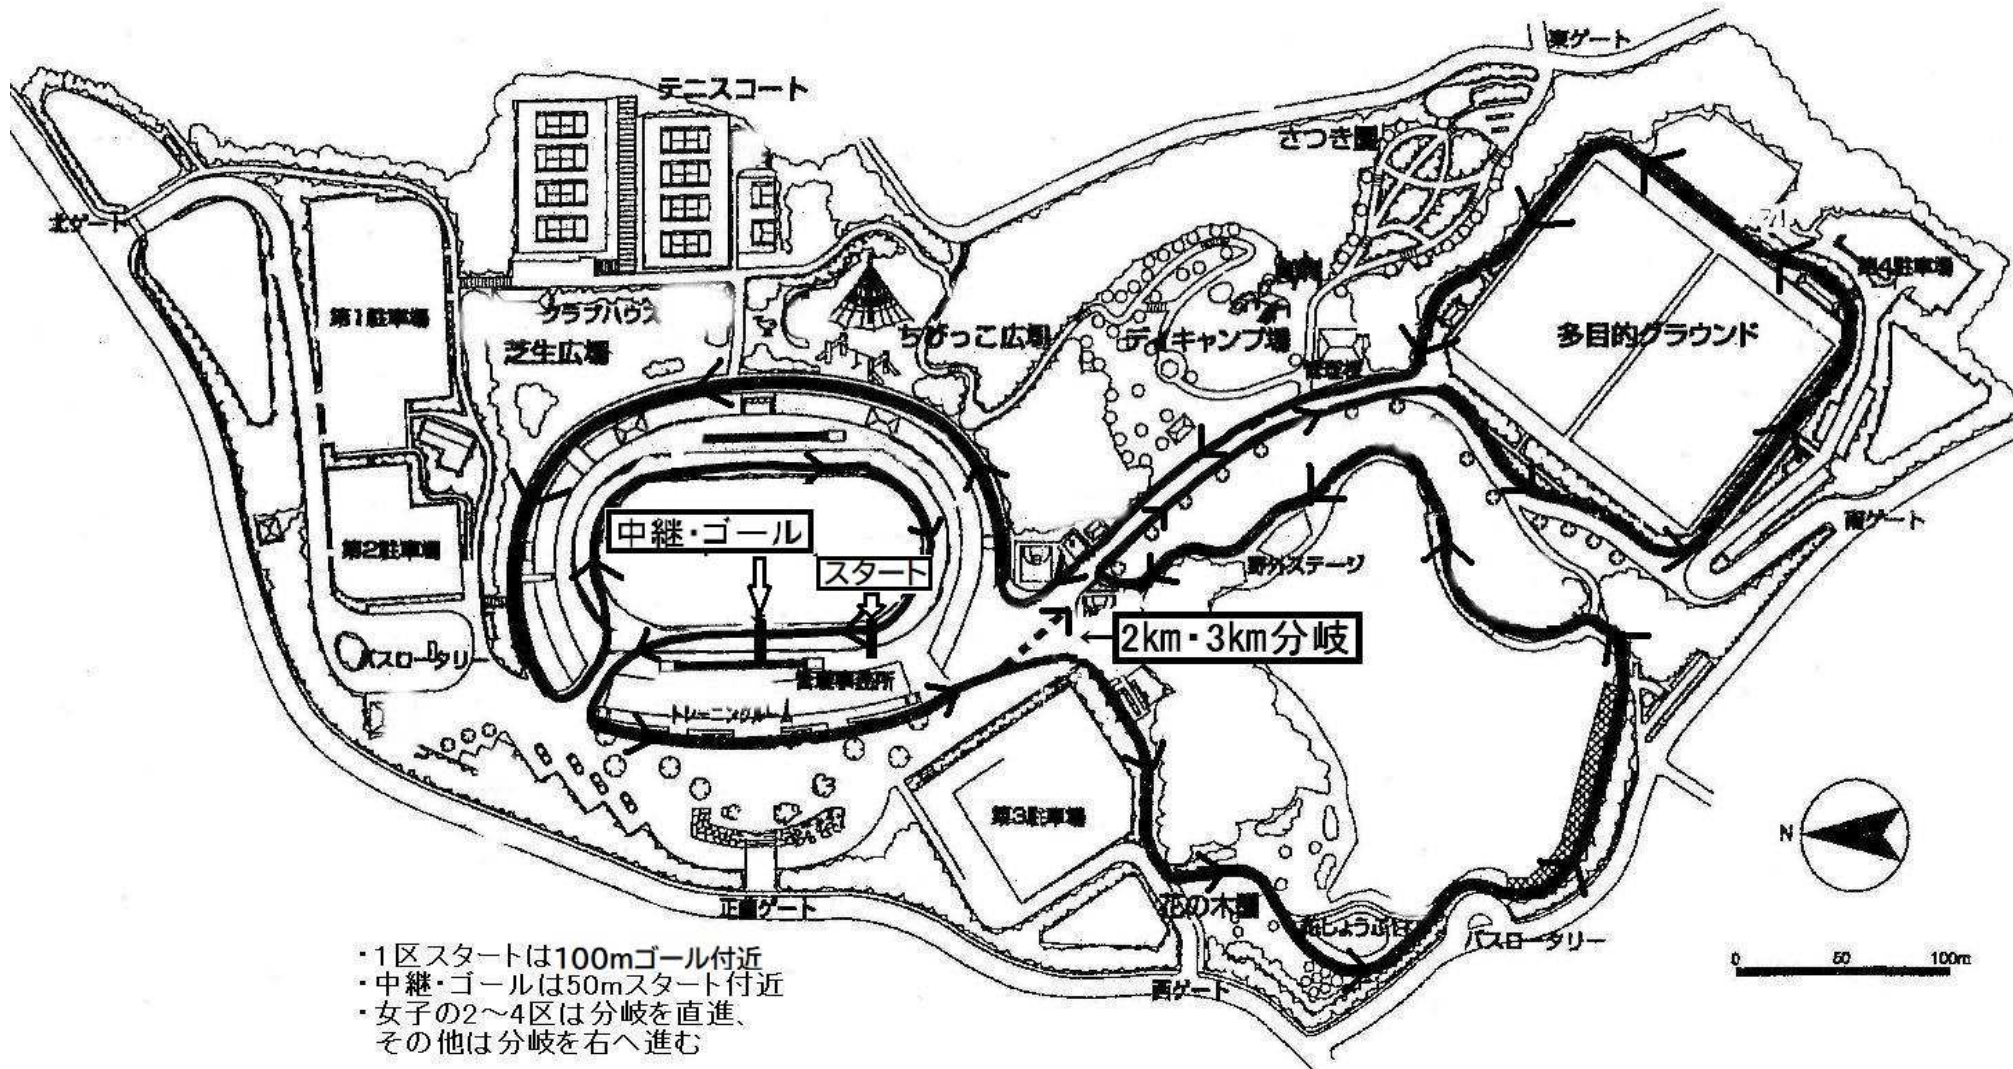

一般の部

Table with 5 columns and 4 rows. Columns 1-2: OH; Columns 3-4: ほぼ半田チーム; Column 5: blank. Rows 1-4: Competitor names and details.

中学女子の部

Table with 5 columns and 16 rows. Columns 1-2: 知多中部A; Column 3: 武豊中A; Column 4: 知多中学校; Column 5: 横須賀; Column 6: 大府北. Rows 1-16: Competitor names and details for various schools.

中学男子の部

Table with 5 columns and 20 rows. Columns 1-2: 知多中部; Column 3: 常滑中; Column 4: 武豊中A; Column 5: 知多中学校; Column 6: 横須賀. Rows 1-20: Competitor names and details for various schools.

半田市スポーツ大会 駅伝コース

- ・1区スタートは100mゴール付近
- ・中継・ゴールは50mスタート付近
- ・女子の2～4区は分岐を直進、
その他は分岐を右へ進む

走路員配置図